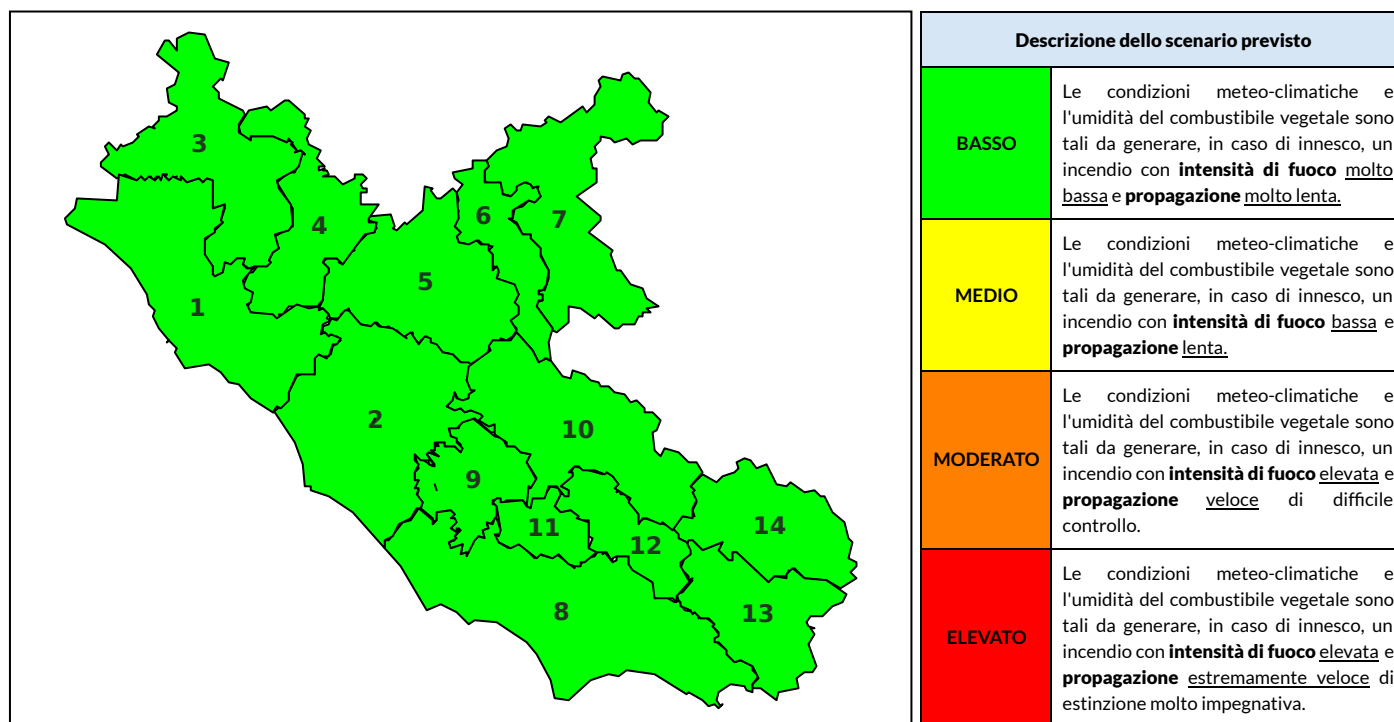

BOLLETTINO DI PERICOLOSITA' DA INCENDI BOSCHIVI

Previsioni per oggi 23-10-2021

Livello di pericolosità da incendio boschivo per Zona di Allerta AIB

Bollettino emesso nel periodo della campagna AIB Lazio sulla base del modello previsionale RISICOLazio, sviluppato in collaborazione con Fondazione CIMA, che fornisce un supporto per la valutazione della Pericolosità da incendio boschivo aggregata sulle Zone di Allerta AIB, approvate come parte integrante del Piano AIB Lazio 2020-2022 con DGR n° 270 del 15/05/2020. Il dettaglio della distribuzione dei Comuni nelle Zone AIB è consultabile al link <https://tinyurl.com/ZoneAIB>. Le Norme Comportamentali per la popolazione sono consultabili al link <https://tinyurl.com/NormeComportamentali>.

Zona AIB	1	2	3	4	5	6	7	8	9	10	11	12	13	14
Livello Pericolosità	BASSO	BASSO	BASSO	BASSO	BASSO	BASSO	BASSO	BASSO	BASSO	BASSO	BASSO	BASSO	BASSO	BASSO

NOTE

BOLLETTINO DI PERICOLOSITA' DA INCENDI BOSCHIVI

Previsioni per domani 24-10-2021

Livello di pericolosità da incendio boschivo per Zona di Allerta AIB

Bollettino emesso nel periodo della campagna AIB Lazio sulla base del modello previsionale RISICOLazio, sviluppato in collaborazione con Fondazione CIMA, che fornisce un supporto per la valutazione della Pericolosità da incendio boschivo aggregata sulle Zone di Allerta AIB, approvate come parte integrante del Piano AIB Lazio 2020-2022 con DGR n° 270 del 15/05/2020. Il dettaglio della distribuzione dei Comuni nelle Zone AIB è consultabile al link <https://tinyurl.com/ZoneAIB>. Le Norme Comportamentali per la popolazione sono consultabili al link <https://tinyurl.com/NormeComportamentali>.