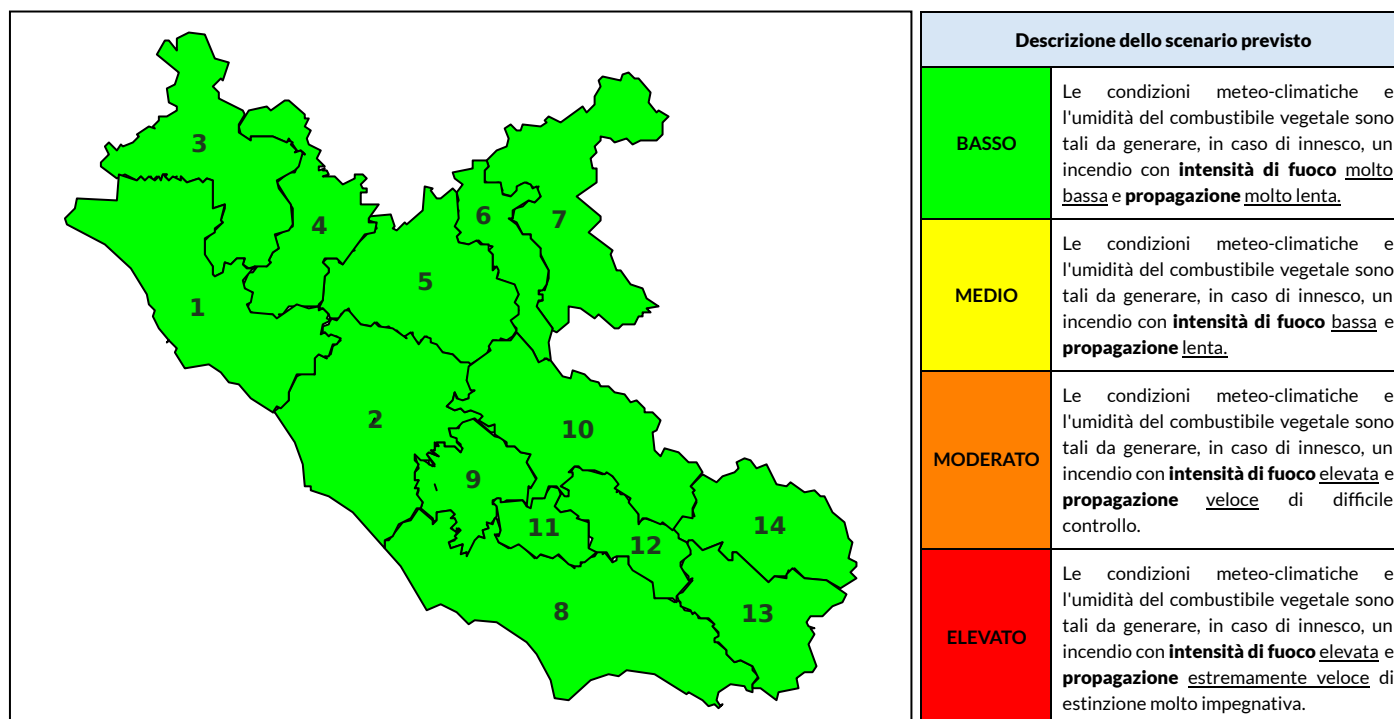

BOLLETTINO DI PERICOLOSITA' DA INCENDI BOSCHIVI

Previsioni per domani 24-10-2021

Livello di pericolosità da incendio boschivo per Zona di Allerta AIB

Bollettino emesso nel periodo della campagna AIB Lazio sulla base del modello previsionale RISICOLazio, sviluppato in collaborazione con Fondazione CIMA, che fornisce un supporto per la valutazione della Pericolosità da incendio boschivo aggregata sulle Zone di Allerta AIB, approvate come parte integrante del Piano AIB Lazio 2020-2022 con DGR n° 270 del 15/05/2020. Il dettaglio della distribuzione dei Comuni nelle Zone AIB è consultabile al link <https://tinyurl.com/ZoneAIB>. Le Norme Comportamentali per la popolazione sono consultabili al link <https://tinyurl.com/NormeComportamentali>.

Zona AIB	1	2	3	4	5	6	7	8	9	10	11	12	13	14
Livello Pericolosità	BASSO	BASSO	BASSO	BASSO	BASSO	BASSO	BASSO	BASSO	BASSO	BASSO	BASSO	BASSO	BASSO	BASSO